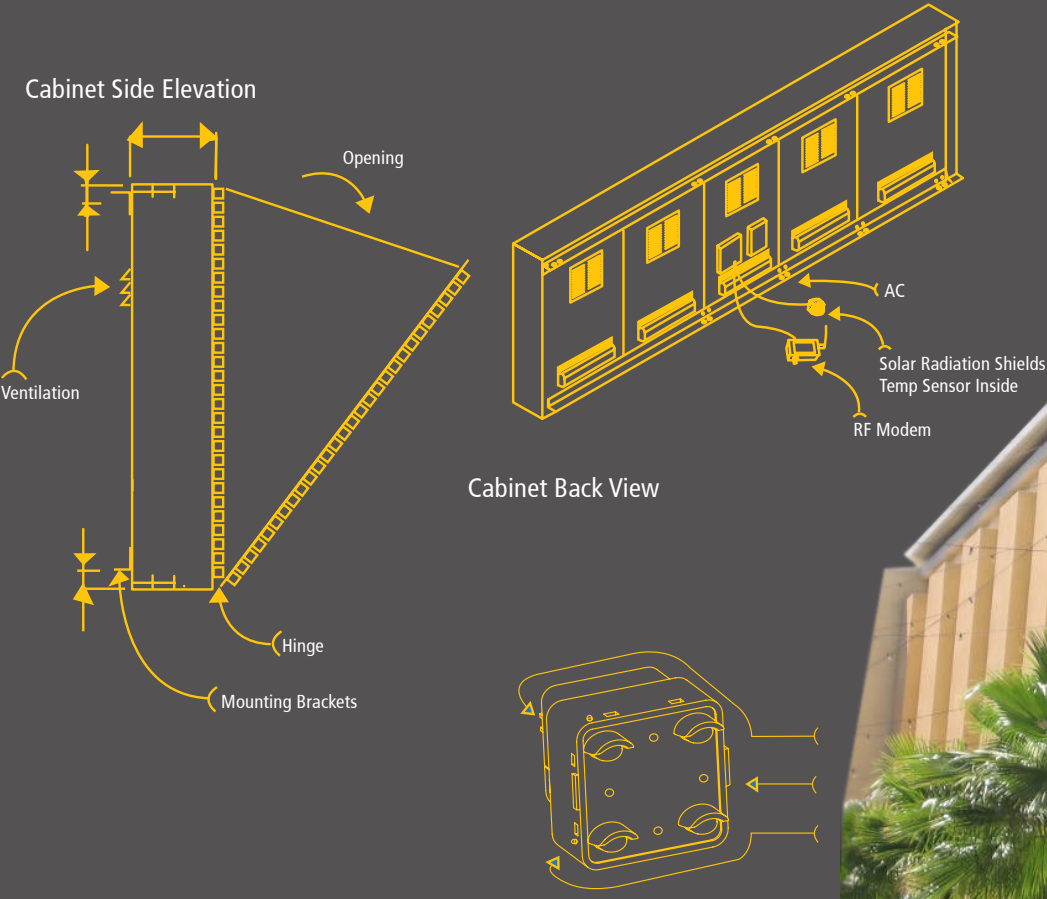

## Grayscale Series

La combinación ideal de un precio económico y una imagen de alta resolución a la vez, capacidad de despliegue de video .avi, .mpg y flash6 así como mensajes en texto básico, hora, fecha y temperatura. La línea de producto GS256 permite desplegar imágenes en calidad de fotografía y video en movimiento. Cada una de nuestras pantallas incluye nuestro software ME3 para la creación de mensajes animados y de alto impacto visual.

Opciones de Color	Rojo/Ambar
Niveles de Color	256 escalas de monocolor
Nivel de Brillantez	100 Niveles
Angulo de Visibilidad	140 Grados Horizontal
Vida de LEDs	100,000 horas
Brillantez/Contraste	Persiana individual para cada diodo
Tecnología/Pixel	Pixeles híbridos
Tasa refresco de imagen	60 cuadros/segundo
Tasa escaneo imagen	300Hz
Capabilidades	Texto, animaciones, fotos, y video
Software	ME3/Controlador VGA
Electricidad	110/220 VAC
Acceso para Mantenimiento	Frontal o posterior (ambos)
Gabinete Opcional	Gabinete sellado con sistema de ventilación
Opciones de Comunicación	Ethernet, Inalámbrica, Fibra Óptica, DSL
Garantía	5 Años partes/mano de obra en fabrica